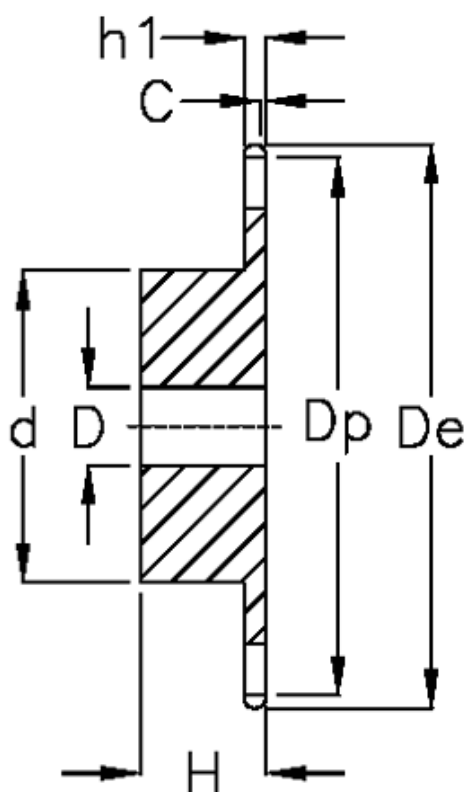

Varenummer: 616011011032  
Beskrivelse: Navhjul 28 B-1 Z=32 simplex  
forboret

## Mål

Antal tænder	= 32
C	= 5
d	= *180
D	= $30 \pm 0,5$
De	= 472
Dp	= 453.49
For kædebetegnelse	= 28 B-1
For kæde størrelse	= 1 3/4" x 1 1/4"

H = 75
h1 = 29.4